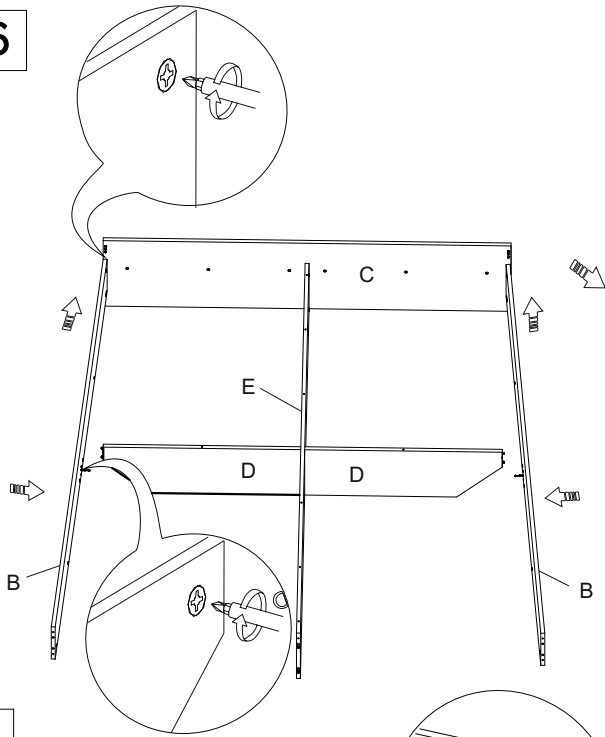

-  Шток - 8 шт. (6 шт.)*
-  Шкант - 20 шт. (12 шт.)*
-  Конфирмат - 18 шт. (14 шт.)*
-  Ключ - 1 шт.
-  Шток двухсторонний - 1 шт. (0 шт.)*
-  Эксцентрик - 10 шт. (6 шт.)*
-  Винт M6x25 - 24 шт. (18 шт.)*
-  Подпятник - 13 шт. (9 шт.)*
-  Заглушка пластиковая - 8 шт. (6шт.)*
-  Заглушка самоклеящаяся - 18 шт. (14 шт.)*

Инструкция по сборке кровати Mariana

www.sonum.ru

* - для ширины кроватей 80-90
 ** - деталь отсутствует на ширине кроватей 80-90
 *** - одна деталь на ширине кроватей 80-90

1

2

3

4

5

6

7

8

9

10

11

Заглушка самоклеящаяся