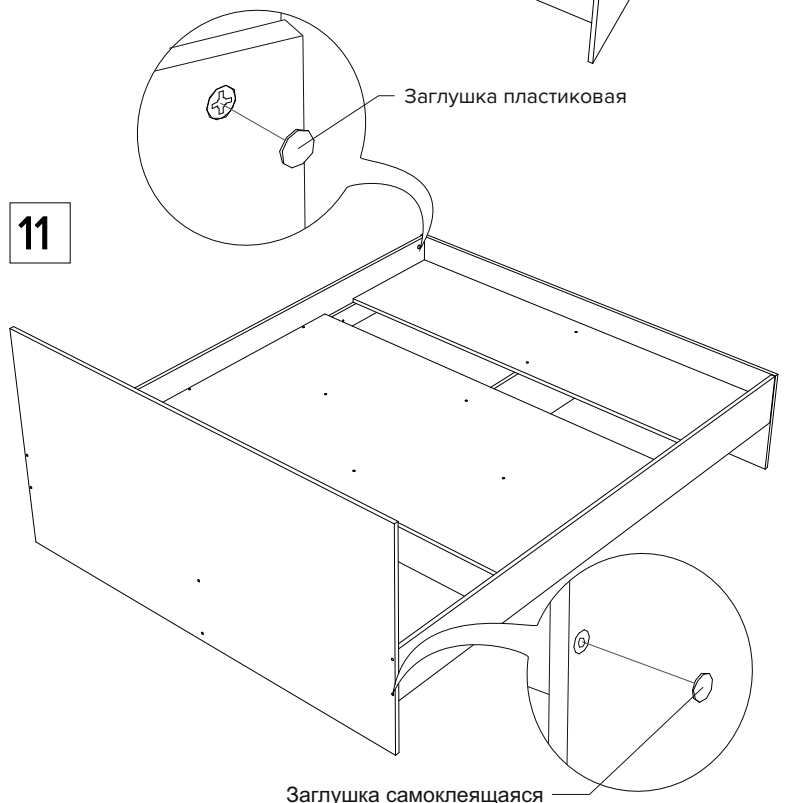

Инструкция по сборке кровати Mariana

www.sonum.ru

* - для ширины кроватей 80-90
 ** - деталь отсутствует на ширине кроватей 80-90
 *** - одна деталь на ширине кроватей 80-90

1

2

3

4

5

6

7

8

9

10

11

Заглушка самоклеящаяся