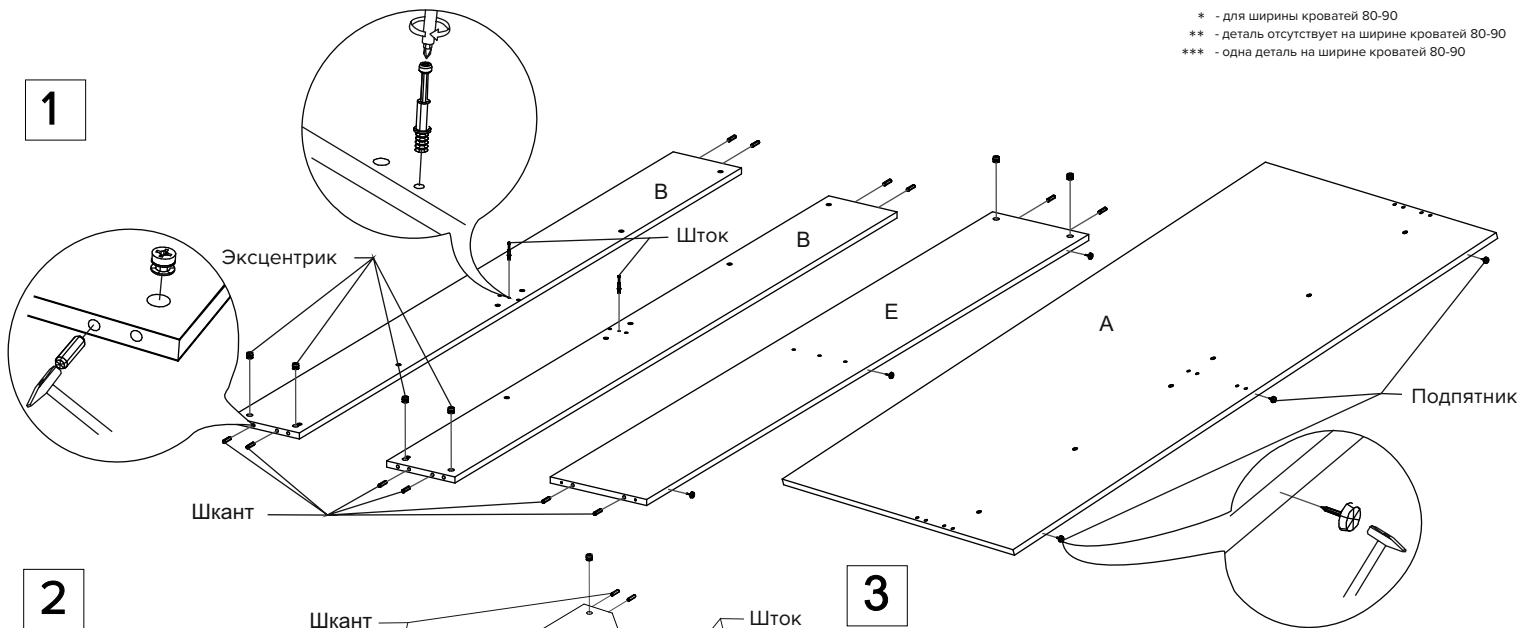

-  Шток - 8 шт. (6 шт.)*
-  Шкант - 20 шт. (12 шт.)*
-  Конфирмат - 18 шт. (14 шт.)*
-  Ключ - 1 шт.
-  Шток двухсторонний - 1 шт. (0 шт.)*
-  Эксцентрик - 10 шт. (6 шт.)*
-  Винт M6x25 - 24 шт. (18 шт.)*
-  Подпятник - 13 шт. (9 шт.)*
-  Заглушка пластиковая - 8 шт. (6шт.)*
-  Заглушка самоклеящаяся - 18 шт. (14 шт.)*

Инструкция по сборке кровати Mariana

www.sonum.ru

* - для ширины кроватей 80-90
 ** - деталь отсутствует на ширине кроватей 80-90
 *** - одна деталь на ширине кроватей 80-90

1

2

3

4

5