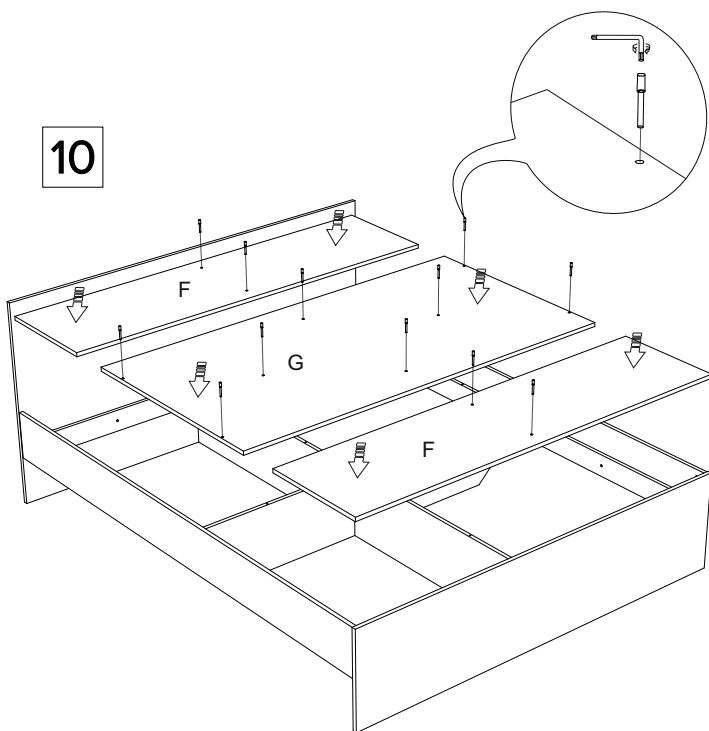

-  Шток - 8 шт. (6 шт.)*
-  Шкант - 20 шт. (12 шт.)*
-  Конфирмат - 18 шт. (14 шт.)*
-  Ключ - 1 шт.
-  Шток двухсторонний - 1 шт. (0 шт.)*
-  Эксцентрик - 10 шт. (6 шт.)*
-  Винт M6x25 - 24 шт. (18 шт.)*
-  Подпятник - 13 шт. (9 шт.)*
-  Заглушка пластиковая - 8 шт. (6шт.)*
-  Заглушка самоклеящаяся - 18 шт. (14 шт.)*

Инструкция по сборке кровати Mariana

www.sonum.ru

* - для ширины кроватей 80-90
 ** - деталь отсутствует на ширине кроватей 80-90
 *** - одна деталь на ширине кроватей 80-90

1

2

3

4

5

6

7

8

9

10

11

Заглушка самоклеящаяся