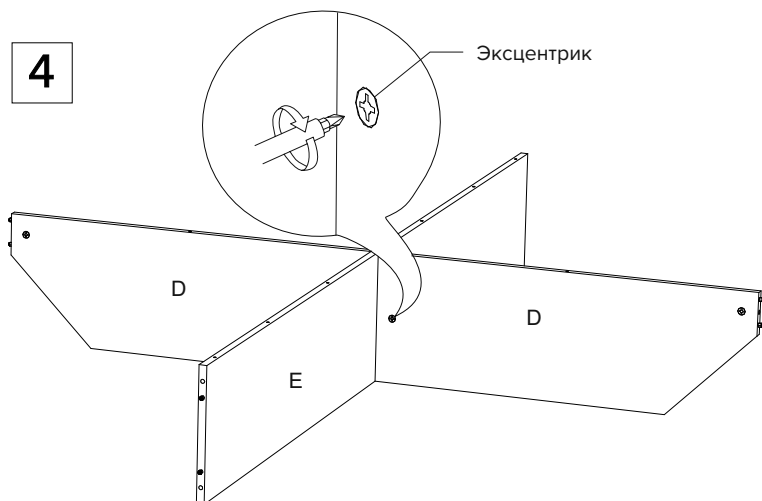

-  Шток - 8 шт. (6 шт.)*
-  Шкант - 20 шт. (12 шт.)*
-  Конфирмат - 18 шт. (14 шт.)*
-  Ключ - 1 шт.
-  Шток двухсторонний - 1 шт. (0 шт.)*
-  Эксцентрик - 10 шт. (6 шт.)*
-  Винт M6x25 - 24 шт. (18 шт.)*
-  Подпятник - 13 шт. (9 шт.)*
-  Заглушка пластиковая - 8 шт. (6шт.)*
-  Заглушка самоклеящаяся - 18 шт. (14 шт.)*

Инструкция по сборке кровати Mariana

www.sonum.ru

* - для ширины кроватей 80-90
 ** - деталь отсутствует на ширине кроватей 80-90
 *** - одна деталь на ширине кроватей 80-90

1

2

3

4

5