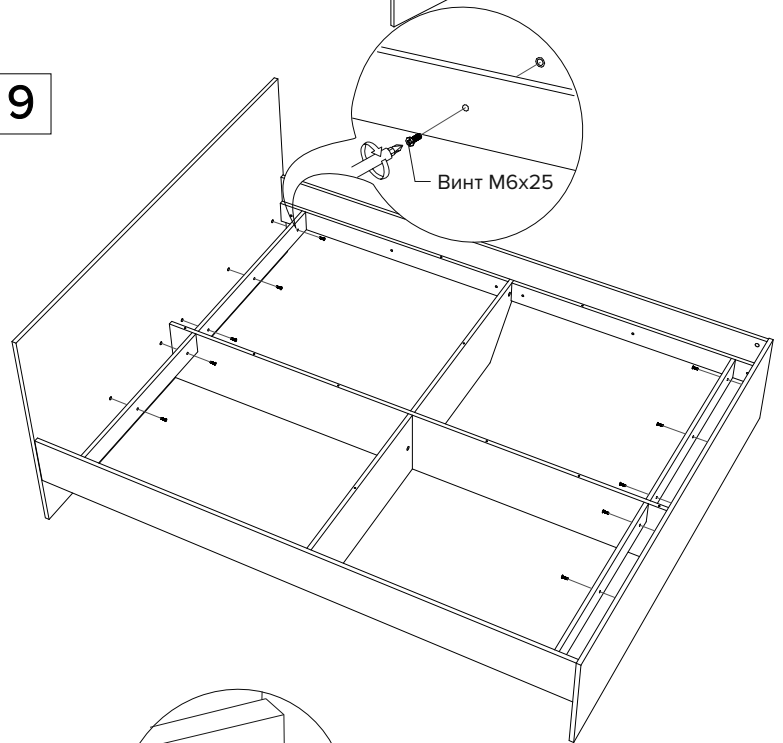

-  Шток - 8 шт. (6 шт.)*
-  Шкант - 20 шт. (12 шт.)*
-  Конфирмат - 18 шт. (14 шт.)*
-  Ключ - 1 шт.
-  Шток двухсторонний - 1 шт. (0 шт.)*
-  Эксцентрик - 10 шт. (6 шт.)*
-  Винт M6x25 - 24 шт. (18 шт.)*
-  Подпятник - 13 шт. (9 шт.)*
-  Заглушка пластиковая - 8 шт. (6шт.)*
-  Заглушка самоклеящаяся - 18 шт. (14 шт.)*

Инструкция по сборке кровати Mariana

www.sonum.ru

* - для ширины кроватей 80-90
 ** - деталь отсутствует на ширине кроватей 80-90
 *** - одна деталь на ширине кроватей 80-90

1

2

3

4

5

6

7

8

9

10

11

Заглушка самоклеящаяся