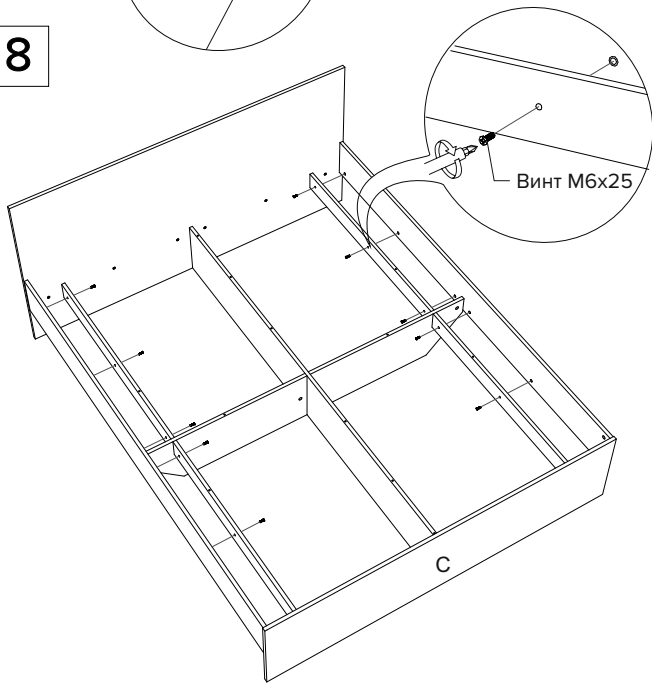

6

7

8

9

10

11

Заглушка самоклеящаяся