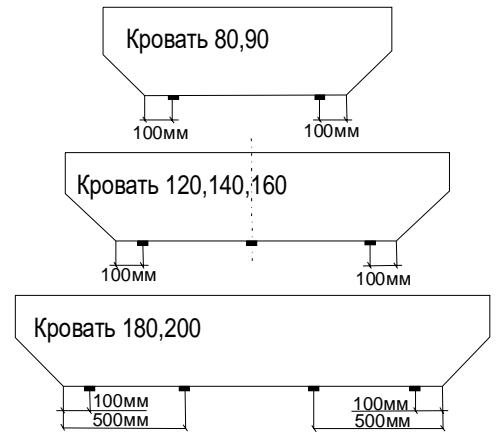

* 4 шт. при ширине 80, 90. 5 шт. при ширине 120, 140

** 10 шт. при ширине 80, 90.

*** 2 шт. при ширине 80, 90, 4 шт. при ширине 180, 200

Инструкция по сборке кровати Eveline

www.sonum.ru

1

2

4 шт.

4 шт.

3

4

5

6

Схема установки подпятников

7

8